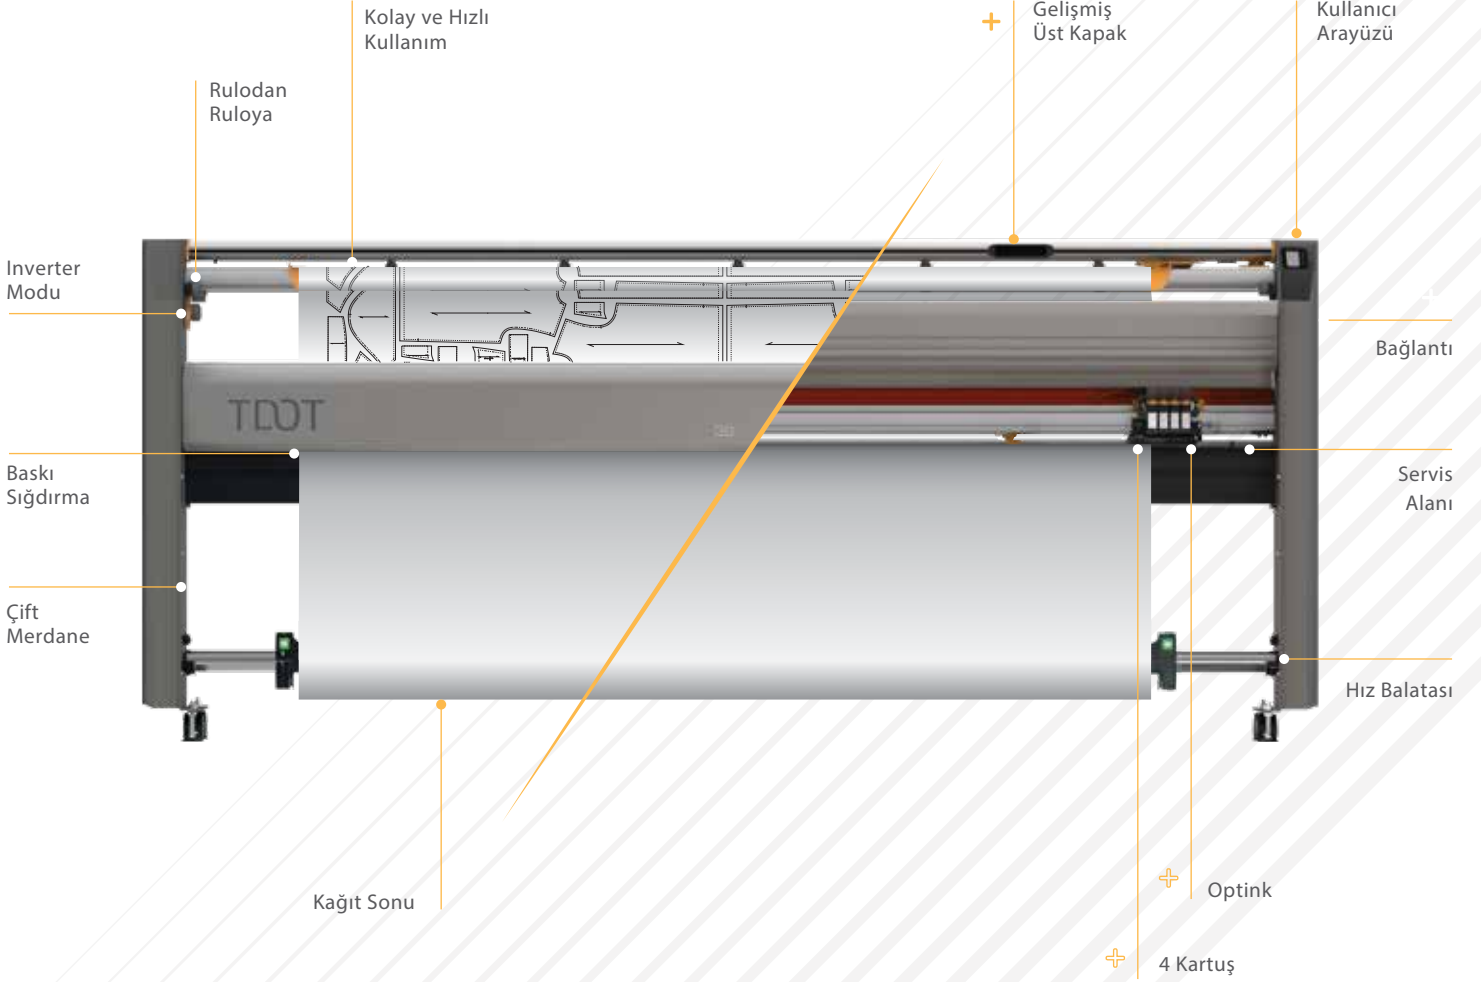

# TDOT

## AVRUPA PLOTTER HP 45

 Kullanıcı Arayüzü

 Hızlı ve Kolay Kullanım

 Inverter Modu

 DBM (Doğrudan Baskı Modu)

**Güç Tüketimi**  
70W +

**Arayüz**  
USB, Wifi & Lan

**Güç Kaynağı**  
85 / 264 V auto switch